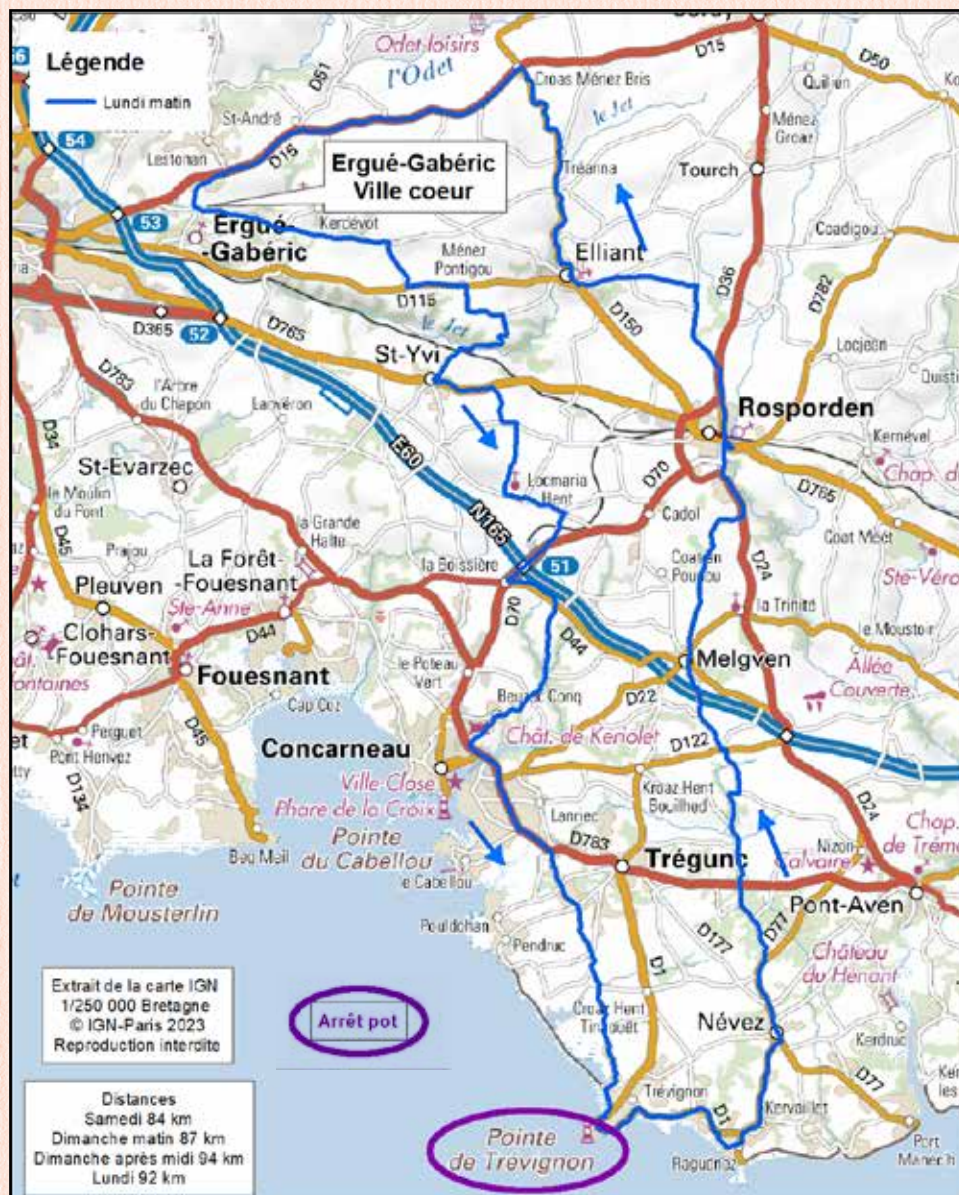

TREGUNC

Départ : lundi 29 mai à partir de 9 h

Circuit 4

Ergué-Gabéric - Tregunc - Ergué-Gabéric

Bienvenue à

TRÉGUNC

Ses espaces naturels, son offre sportive et associative, ses commerces diversifiés, ses animations variées, son patrimoine font de Trégunc une destination prisée pour y vivre ou passer des vacances...