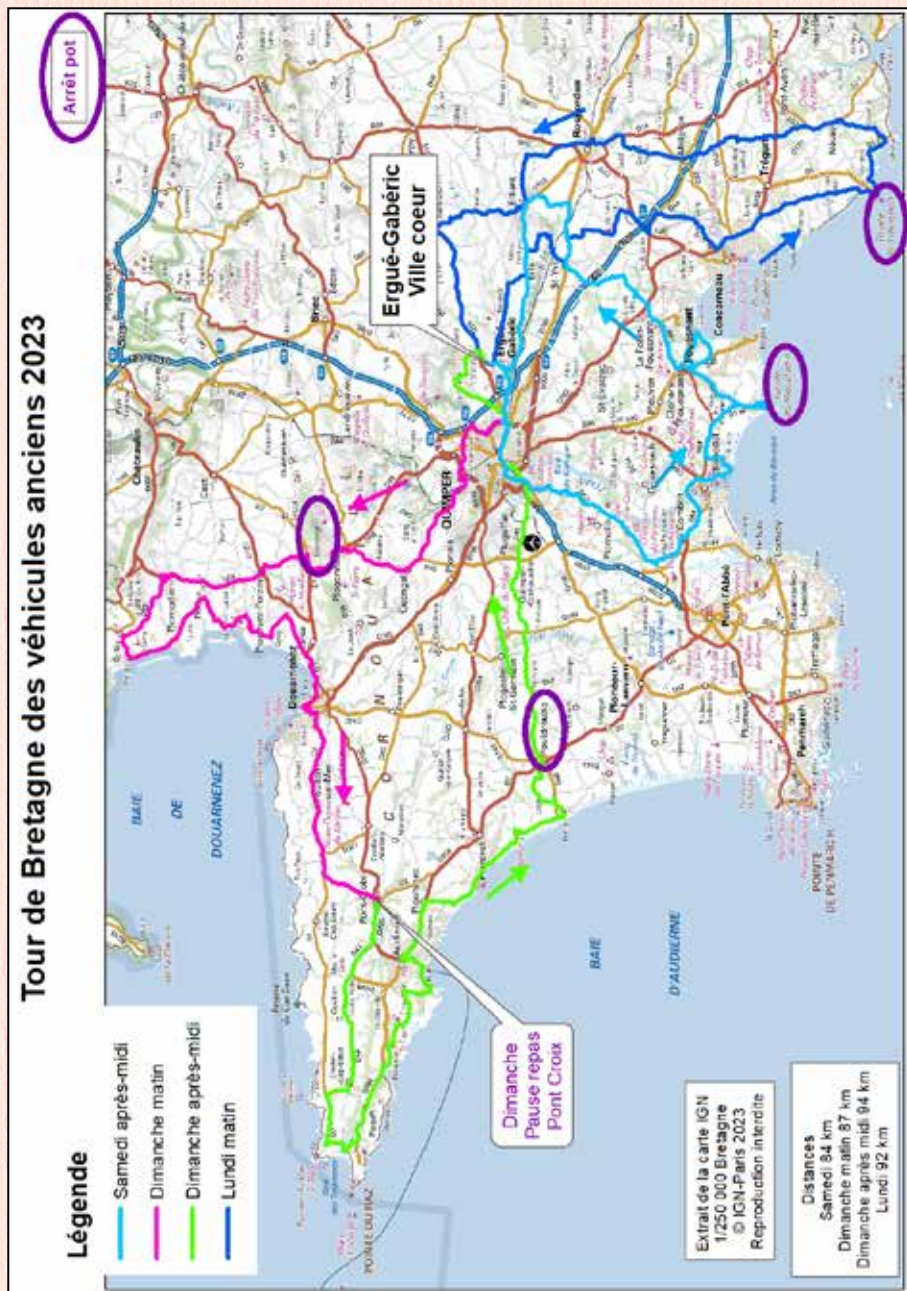

Pascal AMELINE
Président de l'ABVA,
& Compagnie

PARCOURS DETAILLE

Samedi 27 mai Circuit 1	Départ 14h30	ERGUE GABERIC
	Arrêt 15h30 - 17h	FOUESNANT
	Arrivée 18h	ERGUE GABERIC
Dimanche 28 mai Circuit 2	Départ 9h	ERGUE GABERIC
	Arrêt 10h - 11h	LOCRONAN
	Arrivée 12h30	PONT CROIX
Dimanche 28 mai Circuit 3	Départ 15h	PONT CROIX
	Arrêt 15h45 - 16h45	POULDREUZIC
	Arrivée 18h30	ERGUE GABERIC
Lundi 29 mai Circuit 4	Départ 9h	ERGUE GABERIC
	Arrêt 10h30 - 11h30	TREGUNC
	Arrivée 12h30	ERGUE GABERIC

NB Ces horaires sont donnés à titre indicatif.

INTEGRAL DU PARCOURS DES VEHICULES ANCIENS 2023

ITINERAIRES

Samedi 27 mai	Départ 14h30	ERGUE GABERIC
	Arrêt 16h15 - 17h15	FOUESNANT
	Arrivée 18h30	ERGUE GABERIC
Dimanche 28 mai matin	Départ 9h	ERGUE GABERIC
	Arrêt 10h - 11h	LOCRONAN
	Arrivée 12h35	PONT - CROIX
Dimanche 28 mai après-midi	Départ 15h	PONT CROIX
	Arrêt 16h30 - 17h30	POULDREUZIC
	Arrivée 18h30	ERGUE GABERIC
Lundi 29 mai	Départ 9h	ERGUE GABERIC
	Arrêt 10h15 - 11h15	TREGUNC
	Arrivée 12h15	ERGUE GABERIC